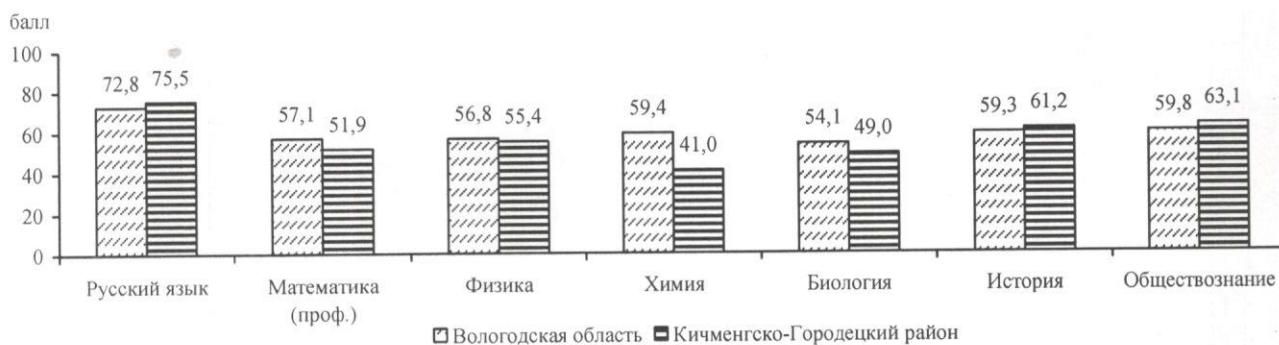

**Результаты ЕГЭ выпускников общеобразовательных организаций
Кичменгско-Городецкого района в 2018-2020 годах**

Предмет	Количество участников			Средний балл участников			Количество участников, получивших 90 и более баллов			% участников, не преодолевших минимальный порог		
	2018	2019	2020	2018	2019	2020	2018	2019	2020	2018	2019	2020
Русский язык	67	81	57	73,0	74,6	75,5	7	17	4	0,0	0,0	0,0
Математика (проф.)	40	45	36	51,8	59,1	51,9	0	0	0	0,0	0,0	2,8
Математика (базовая)	53	36	-	4,4	4,5	-	-	-	-	0,0	0,0	-
Физика	27	21	25	51,3	56,2	55,4	0	0	0	3,7	0,0	8,0
Химия	13	17	6	56,2	47,3	41,0	1	0	0	7,7	23,5	33,3
Биология	16	19	9	56,8	50,9	49,0	0	0	0	6,3	10,5	22,2
География	2	1	2	63,5	65,0	63,5	0	0	0	0,0	0,0	0,0
История	15	9	13	55,5	61,1	61,2	0	0	1	0,0	0,0	7,7
Обществознание	26	38	29	64,5	62,9	63,1	0	2	0	0,0	2,6	3,4
Английский язык	-	10	-	-	72,6	-	0	0	0	-	0,0	-
Немецкий язык	-	1	2	-	66,0	76,5	-	0	0	-	0,0	0,0
Информатика и ИКТ	11	4	3	58,0	60,8	52,0	0	0	0	0,0	0,0	0,0
Литература	-	5	5	-	77,6	79,2	0	1	1	-	0,0	0,0

Приложение 2

**Средние баллы ЕГЭ выпускников общеобразовательных организаций
Кичменгско-Городецкого района и Вологодской области в 2020 году**

Приложение 3

**Средние баллы ЕГЭ по русскому языку и математике выпускников
общеобразовательных организаций Кичменгско-Городецкого района в 2018-2020 годах**

№ п/п	Наименование ООУ	Русский язык			Математика (проф.)			Математика (баз.)		
		2018	2019	2020	2018	2019	2020	2018	2019	2020
1.	МАОУ "Кичменгско-Городецкая средняя школа"	77,4	80,8	78,7	55,1	59,2	50,6	4,4	4,6	-
2.	МБОУ "Нижнеенангская средняя школа"	81,0	80,3	72,0	50,0	71,0	-	5,0	4,5	-
3.	МАОУ "Первомайская средняя школа"	64,6	65,2	71,0	43,5	58,7	52,8	4,3	4,3	-
4.	МАОУ "Косковская средняя школа"	65,0	65,5	81,3	-	55,0	55,7	4,0	4,3	-
	Кичменгско-Городецкий район	73,5	74,6	75,5	51,1	59,1	51,9	4,4	4,5	-
	Вологодская область	73,5	72,8	72,8	51,1	59,4	57,1	4,4	4,3	-

Приложение 4

Процент выпускников общеобразовательных организаций Кичменгско-Городецкого района, не набравших минимальное количество баллов, установленное Рособранзором в 2018-2020 годах

№ п/п	Наименование ООУ	Русский язык			Математика (проф.)			Математика (баз.)		
		2018	2019	2020	2018	2019	2020	2018	2019	2020
1.	МАОУ "Кичменгско-Городецкая средняя школа"	0,0	0,0	0,0	0,0	0,0	5,3	0,0	0,0	-
2.	МБОУ "Нижнеенангская средняя школа"	0,0	0,0	0,0	0,0	0,0	-	0,0	0,0	-
3.	МАОУ "Первомайская средняя школа"	0,0	0,0	0,0	0,0	0,0	0,0	0,0	0,0	-
4.	МАОУ "Косковская средняя школа"	0,0	0,0	0,0	-	0,0	0,0	0,0	0,0	-
	Кичменгско-Городецкий район	0,0	0,0	0,0	0,0	0,0	2,8	0,0	0,0	-
	Вологодская область	0,0	0,0	0,0	5,4	0,1	5,8	0,4	0,4	-